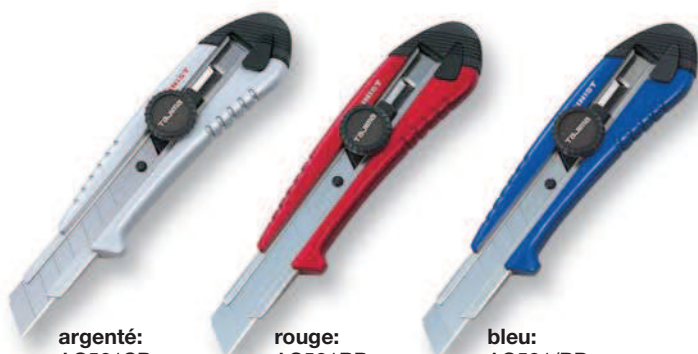

## **ALUMINIST**

Manche en aluminium, robuste  
et de haute qualité

**Avec mécanisme de blocage de la lame  
ou avec vis de fixation**

- 18mm en 3 couleurs (argentée/rouge/bleue)  
avec 2 lames de rechange dans la manche
- 25mm seulement en couleur argentée  
avec 2 lames de rechange dans la manche

### Avec mécanisme de blocage de la lame

argenté:  
AC500SB

EAN CODE:4975364 017345

rouge:  
AC500RB

EAN CODE:4975364 018090

bleu:  
AC500BB

EAN CODE:4975364 018106

2 lames de rechange dans la manche  
4 pcs par carton intérieur / 40 pcs par carton extérieur

### Avec vis de fixation

argenté:  
AC501SB

EAN CODE:4975364 017383

rouge:  
AC501RB

EAN CODE:4975364 018113

bleu:  
AC501/BB

EAN CODE:4975364 018120

2 lames de rechange dans la manche  
4 pcs par carton intérieur / 40 pcs par carton extérieur