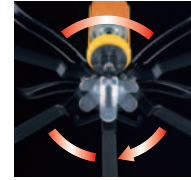

### Automatische Unterbrechung

des Materialflusses beim  
Loslassen des Griffes

### Kopf drehbar

Gewährleistet einen optimalen  
Winkel zwischen der  
Kartuschendüse und der  
Konkatkoberfläche

**Kopf drehbar**  
Gewährleistet einen optimalen Winkel zwischen der Kartuschendüse und der Kontaktoberfläche