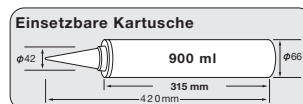

Convoy J900

- Doppelte Klemmbacken
- Automatische Unterbrechung
- Kopf drehbar

Produkt Code	Einsetzbare Kartusche	Beschreibung	Verp. Einheit	Umverpackung
CNVJ900	900ml	gelb	4	16

Tajima

TAJIMA AG

Stansstaderstrasse 54, CH - 6370 Stans, Switzerland

Tel: +41-41-619-7010 / Fax: +41-41-619-7011

www.tajima.eu.com info@tajima.eu.com