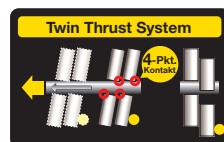

## Die Convoy-Serie

360° Rotations-Trommel  
Mit kraftvollem TWIN-THRUST System  
Extralange Kartuschenpresse  
für maximale Leistung

### Doppelte Klemmbacken

für gleichmässigen und zuverlässigen Materialfluss

### Kopf drehbar

Gewährleistet einen optimalen  
Winkel zwischen der  
Kartuschendüse und der  
Konkatkoberfläche

**Kopf drehbar**  
Gewährleistet einen optimalen Winkel zwischen der Kartuschendüse und der Kontaktoberfläche