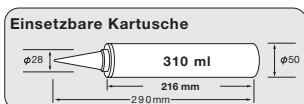

### Convoy Just

- Doppelte Klemmbacken
- Automatische Unterbrechung
- Kopf drehbar

Produkt Code	Einsetzbare Kartusche	Beschreibung	Verp. Einheit	Umverpackung
CNV-JUST	310 ml	gelb	6	24

### Convoy Lite

- Doppelte Klemmbacken
- Automatische Unterbrechung

Produkt Code	Einsetzbare Kartusche	Beschreibung	Verp. Einheit	Umverpackung
CNV100LT	310 ml	schwarz	6	24