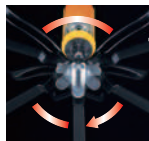

### Doppelte Klemmbacken

für gleichmässigen und zuverlässigen Materialfluss

### Automatische Unterbrechung

des Materialflusses beim  
Loslassen des Griffes

### Kopf drehbar

Gewährleistet einen optimalen  
Winkel zwischen der  
Kartuschendüse und der  
Konkatkoberfläche

**Kopf drehbar**  
Gewährleistet einen optimalen Winkel zwischen der Kartuschendüse und der Kontaktoberfläche