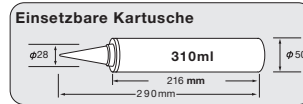

### Convoy Super

- Doppelte Klemmbacken
- Automatische Unterbrechung
- Kopf drehbar

Produkt Code	Einsetzbare Kartusche	Beschreibung	Verp. Einheit	Umverpackung
CNV100SP	310 ml	rot	6	24

### Convoy Just

- Doppelte Klemmbacken
- Automatische Unterbrechung
- Kopf drehbar

Produkt Code	Einsetzbare Kartusche	Beschreibung	Verp. Einheit	Umverpackung
CNV-JUST	310 ml	gelb	6	24