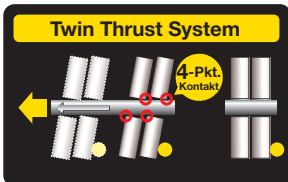

### Doppelte Klemmbacken

für gleichmässigen und zuverlässigen Materialfluss

### Automatische Unterbrechung

des Materialflusses beim  
Loslassen des Griffes

### Kopf drehbar

Gewährleistet einen optimalen  
Winkel zwischen der  
Kartuschendüse und der  
Konkatkoberfläche

**Kopf drehbar**  
Gewährleistet einen optimalen Winkel zwischen der Kartuschendüse und der Kontaktoberfläche

\* für 310 ml Kartuschen

**Doppelte Klemmbacken**  
Für gleichmässigen und zuverlässigen Materialfluss

**Automatische Unterbrechung**  
des Materialflusses beim Loslassen des Griffes