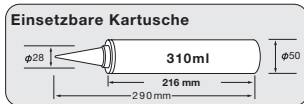

### Kopf drehbar

Gewährleistet einen optimalen  
Winkel zwischen der  
Kartuschendüse und der  
Konkatkoberfläche

**Kopf drehbar**  
Gewährleistet einen optimalen Winkel zwischen der Kartuschendüse und der Kontaktoberfläche

\* für 310 ml Kartuschen

**Doppelte Klemmbacken**  
Für gleichmässigen und zuverlässigen Materialfluss

**Automatische Unterbrechung**  
des Materialflusses beim Loslassen des Griffes

### Convoy Super

- Doppelte Klemmbacken
- Automatische Unterbrechung
- Kopf drehbar

Produkt Code	Einsetzbare Kartusche	Beschreibung	Verp. Einheit	Umverpackung
CNV100SP	310 ml	rot	6	24