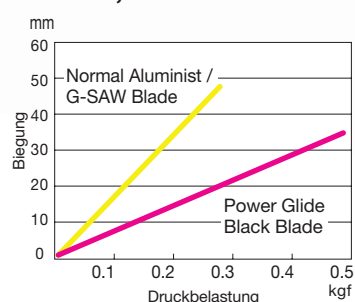

HOT NEWS **2**

2006 VOL.

ALUMINIST Black

Leicht gleitendes schwarzes Sägeblatt,
0.9 mm dick, Fluorine beschichtet,
lässt Harz nicht anhaften

Säge mit Köcher oder als Klappsäge

210mm Blatt 270mm Blatt
240mm Blatt 300mm Blatt

Fluorine Beschichtung verhindert Anhaften von Harz

Nach dem Abschneiden von 100 Ästen mit einem Durchmesser von 40mm

Bleibt 3 mal länger scharf

Hartes, 0.9mm Blatt

Zwei-Stufen-Arretierung (Klappsäge)

2. Arretierung ermöglicht Schneiden direkt auf dem Boden und auch als Eintauchsäge